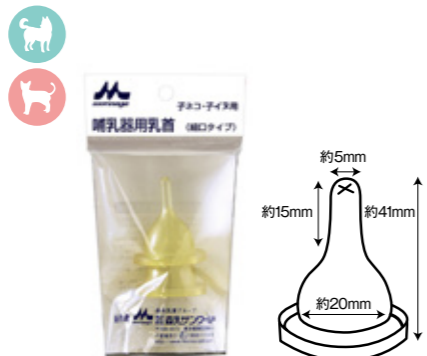

# 給与器具

- 表の見方
  - 商品名
  - 商品写真
  - 容量
  - 容量×入数
  - 商品サイズ
  - ケースサイズ
  - JANコード
  - 二次元コード
- 🐶…犬用
  - 🐱…猫用
  - 🐹…小動物用

## 哺乳器 インプレングム・細口乳首

120ml

120ml × 10 × 4

W60 × H130 × D60mm

W280 × H245 × D325mm

4 978007 005082

## 哺乳器用乳首 (細口タイプ)

2個入り

2個 × 30

W80 × H140 × D40mm

W185 × H160 × D280mm

4 978007 001053

## 哺乳器 シリコン・ノーマル乳首 (スピア付き)

120ml

120ml × 10 × 4

W60 × H130 × D60mm

W280 × H245 × D325mm

4 978007 004900